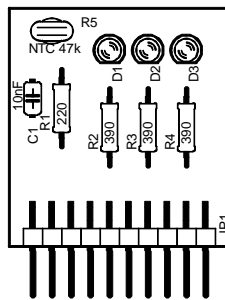

Schema By Adriano Gandolfo
www.adriROBOT.it

sensore_temperatura	
20/07/2006 13.27.08	
Sheet: 1/1	

WWW.adriROBOT.it by Adriano Gandolfo

Date: 10/10/2006 08.06.40

TITLE: sensore_temperatura Sheet: