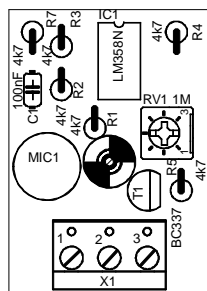

Schema By Adriano Gandolfo  
[www.adriROBOT.it](http://www.adriROBOT.it)

sensore\_audio\_r

02/10/2006 13.35.02

Sheet: 1/1

WWW.adriROBOT.it by Adriano Gandolfo

Date: 11/10/2006 13.30.38

TITLE: sensore\_audio\_r