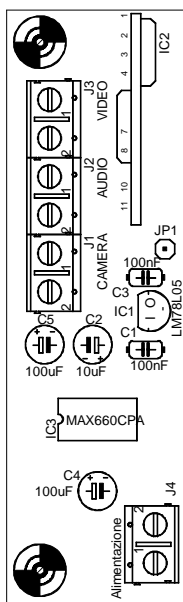

Schema By Adriano Gandolfo <a href="http://www.adriROBOT.it">www.adriROBOT.it</a>	
camera_elev	
not saved!	
Sheet: 1/1	

Uscita video telecamera  
GND

Uscita video telecamera  
GND

Positivo alimentazione  
telecamera  
GND

Antenna

GND  
+6V

WWW.adriROBOT.it by Adriano Gandolfo

Date: not saved!

TITLE: camera\_elev