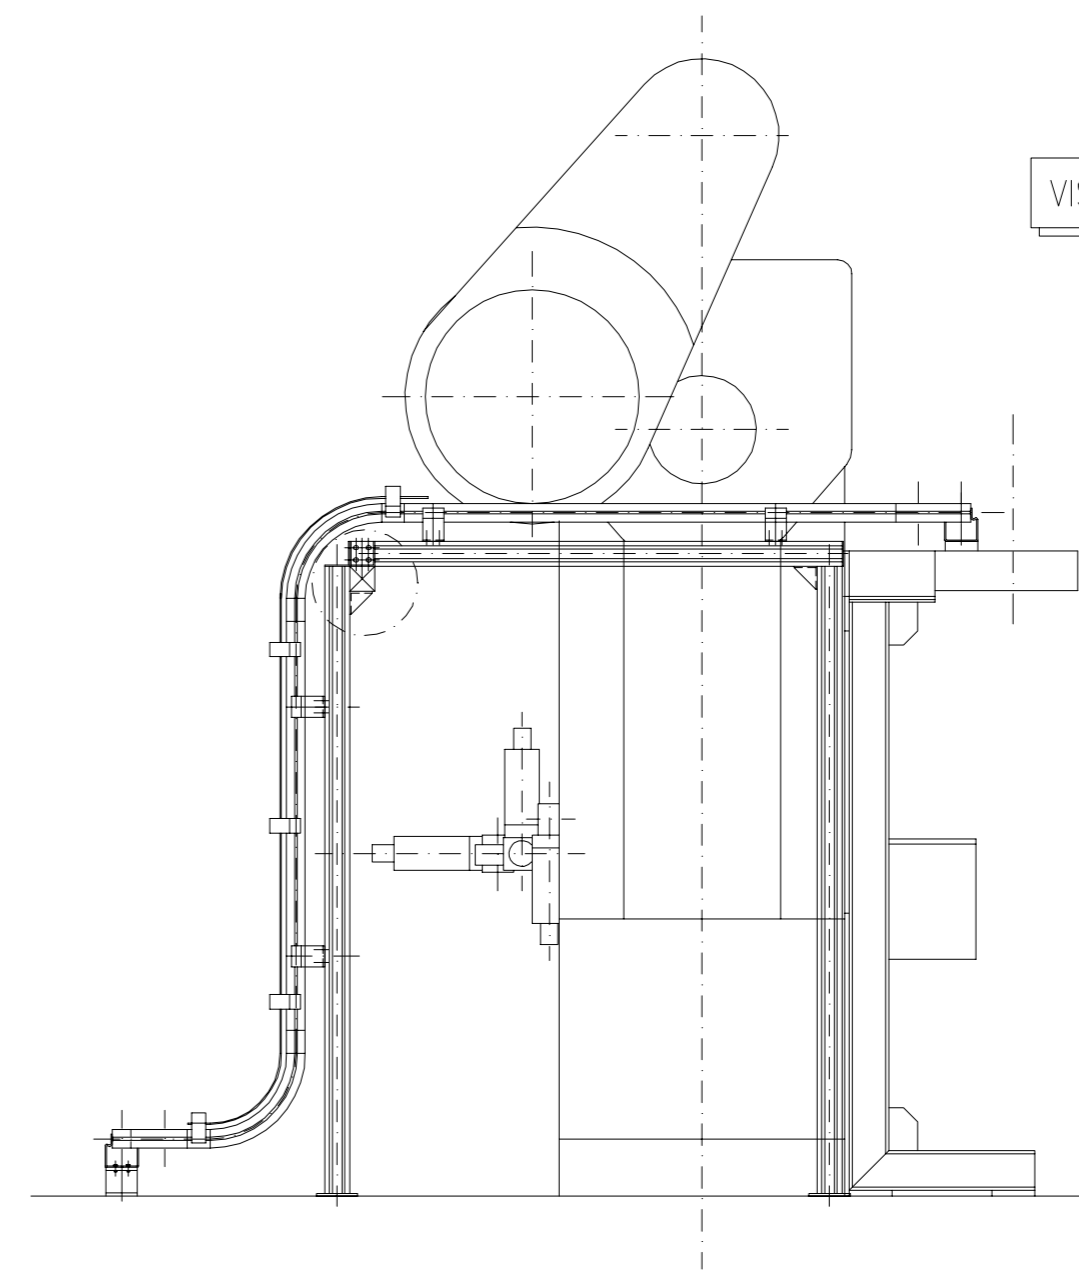

VISTA FRONTALE

VISTA LATERALE

VISTA IN PIANTA

Riferimento:	
Progetto:	MANIPOLATORE ROBOT
Oggetto:	Quantita':
Materiale grezzo:	
Progetto realizzato da Adriano Gandolfo <a href="http://www.adriROBOT.it">www.adriROBOT.it</a>	