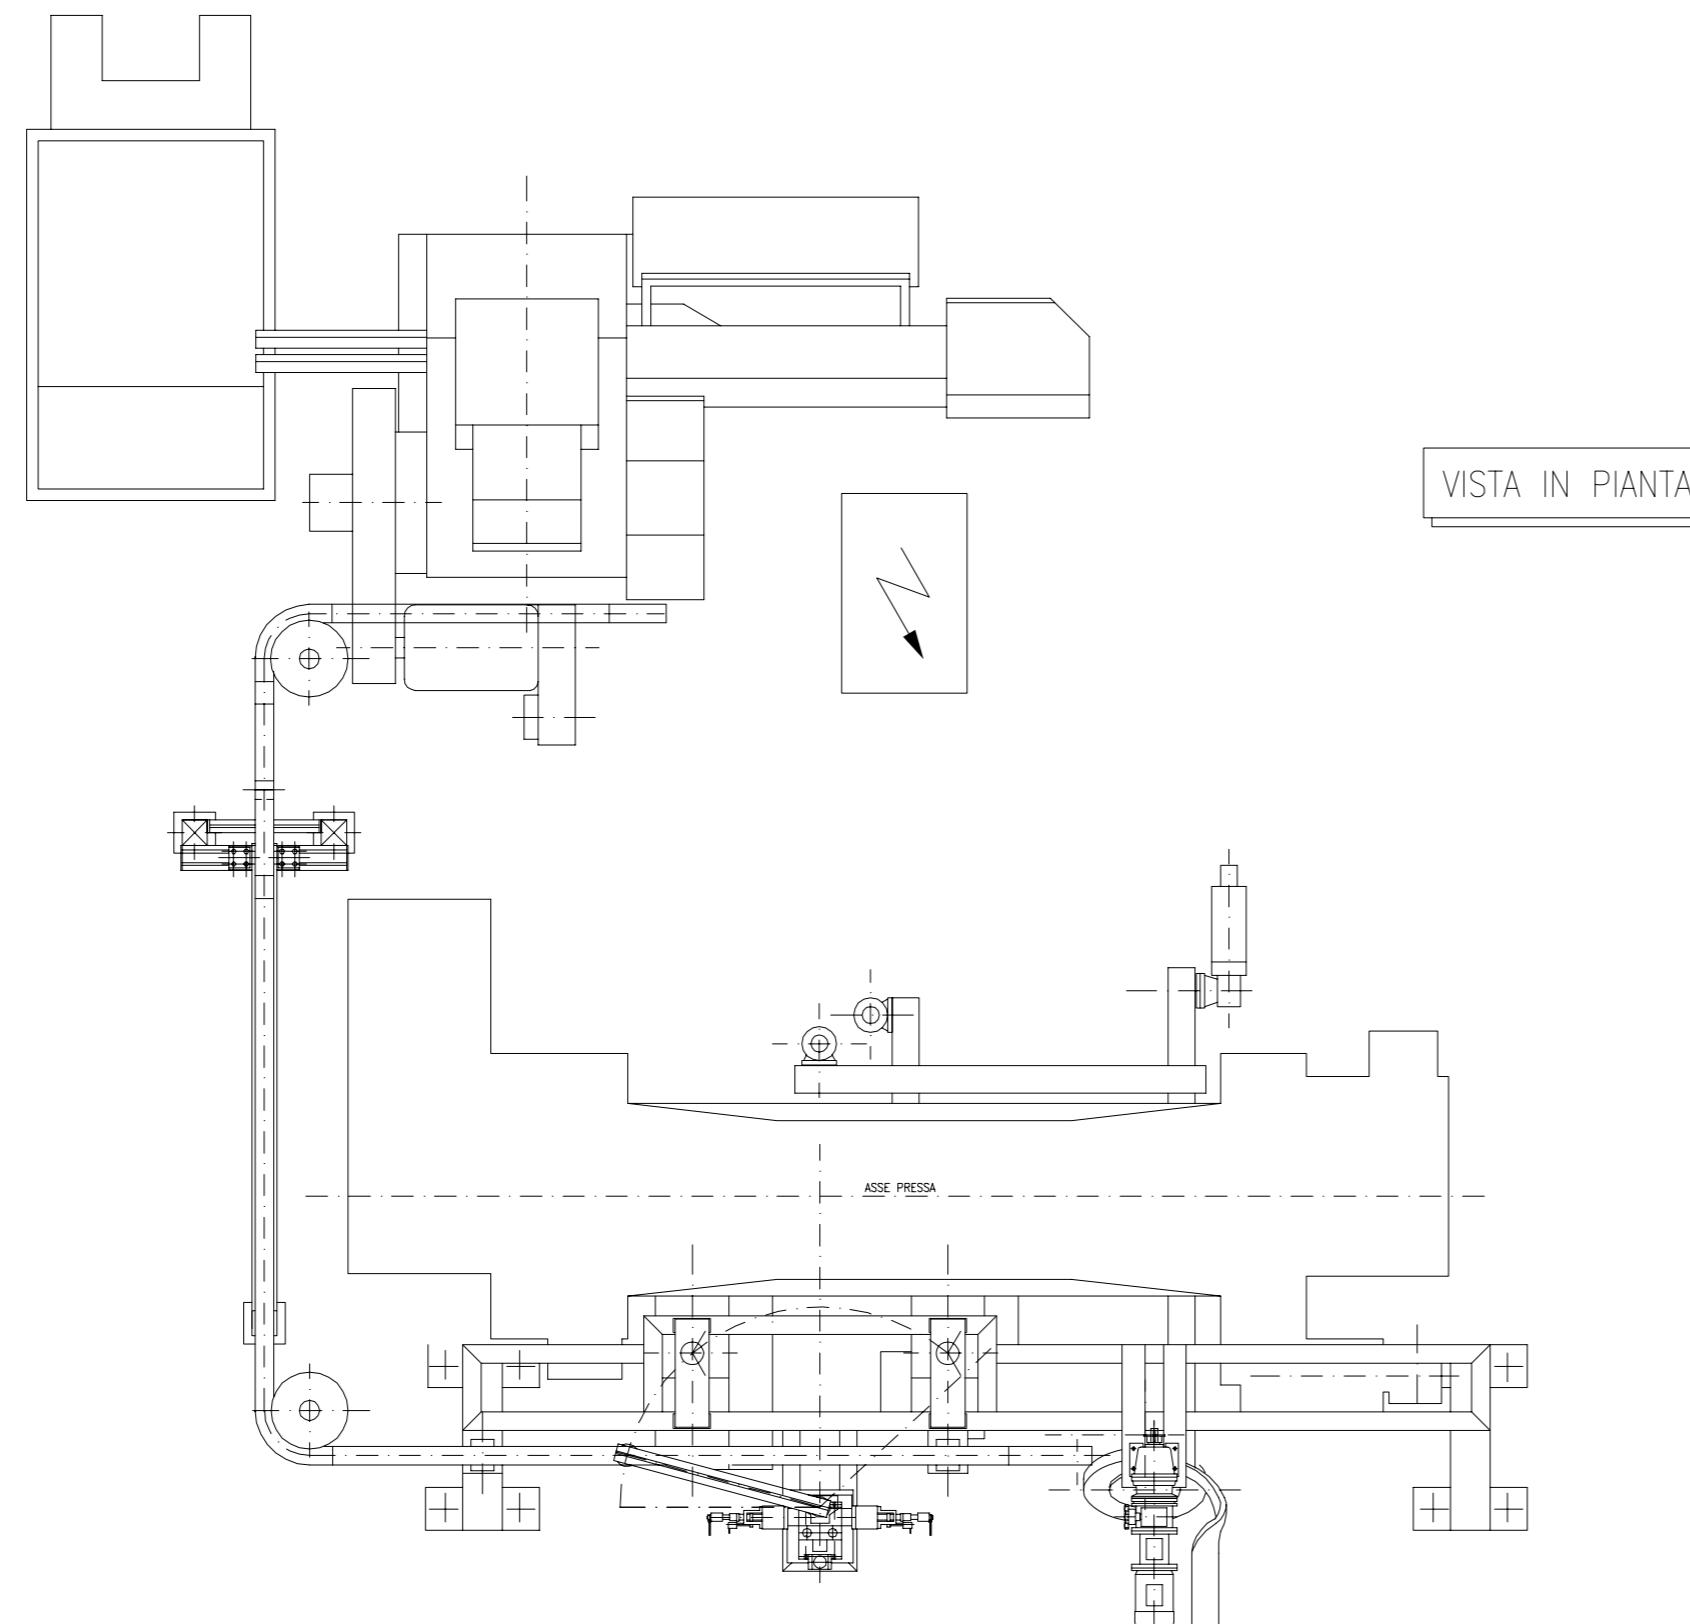

VISTA FRONTALE

VISTA LATERALE

VISTA IN PIANTA

Riferimento:	
Progetto:	MANIPOLATORE ROBOT
Oggetto:	Quantita':
Materiale grezzo:	
Progetto realizzato da Adriano Gandolfo <a href="http://www.adriROBOT.it">www.adriROBOT.it</a>	