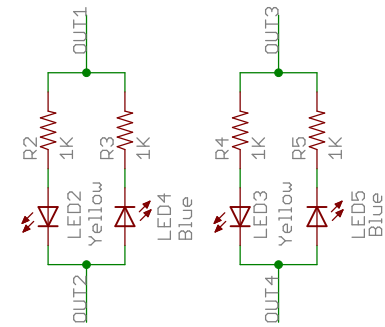

SFE

TITLE: Modkit Shield-v1a

Document Number: _____ REV: _____

Date: 8/31/2010 1:08:23 PM Sheet: 1/2

Motor Outputs

Motor LEDs

Driver

TITLE: Modkit Shield-v1a