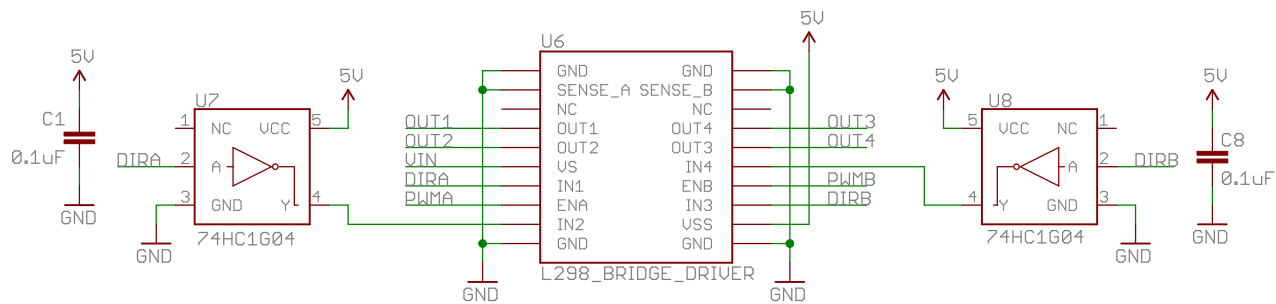

SFE

TITLE: Modkit Shield-v1a

Document Number: _____ REV: _____

Date: 8/31/2010 1:08:23 PM Sheet: 1/2

Motor Outputs

Motor LEDs

Driver

TITLE: Modkit Shield-v1a