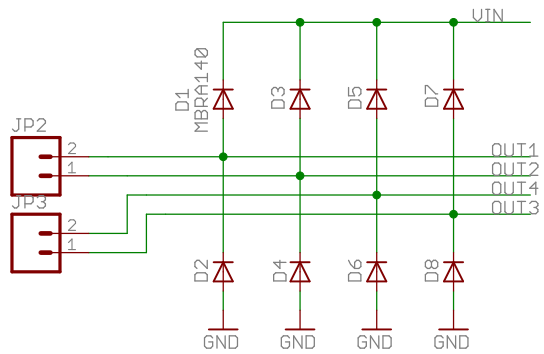

SFE

TITLE: Modkit Shield-v1a

Document Number: _____ REV: _____

Date: 8/31/2010 1:08:23 PM Sheet: 1/2

Motor Outputs

Motor LEDs

Driver

TITLE: Modkit Shield-v1a