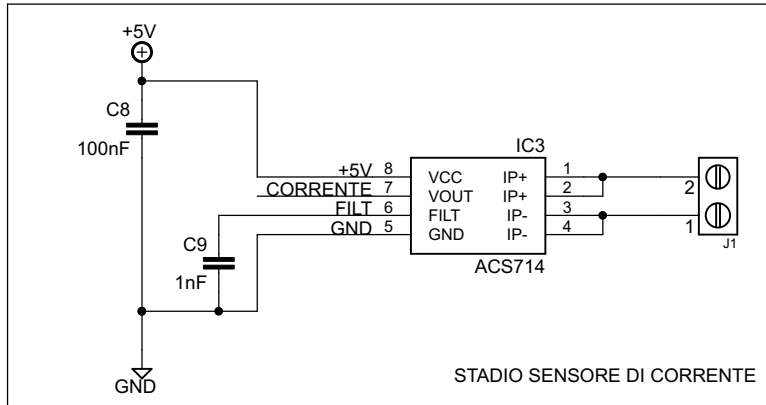

STADIO DISPLAY LCD

STADIO PROCESSORE

STADIO ALIMENTATORE

STADIO SENSORE DI CORRENTE

STADIO PARTITORE DI TENSIONE

Schema By Adriano Gandolfo
www.adriROBOT.it

Arduino voltmetro _amperometro smd
not saved!
Sheet: 1/1