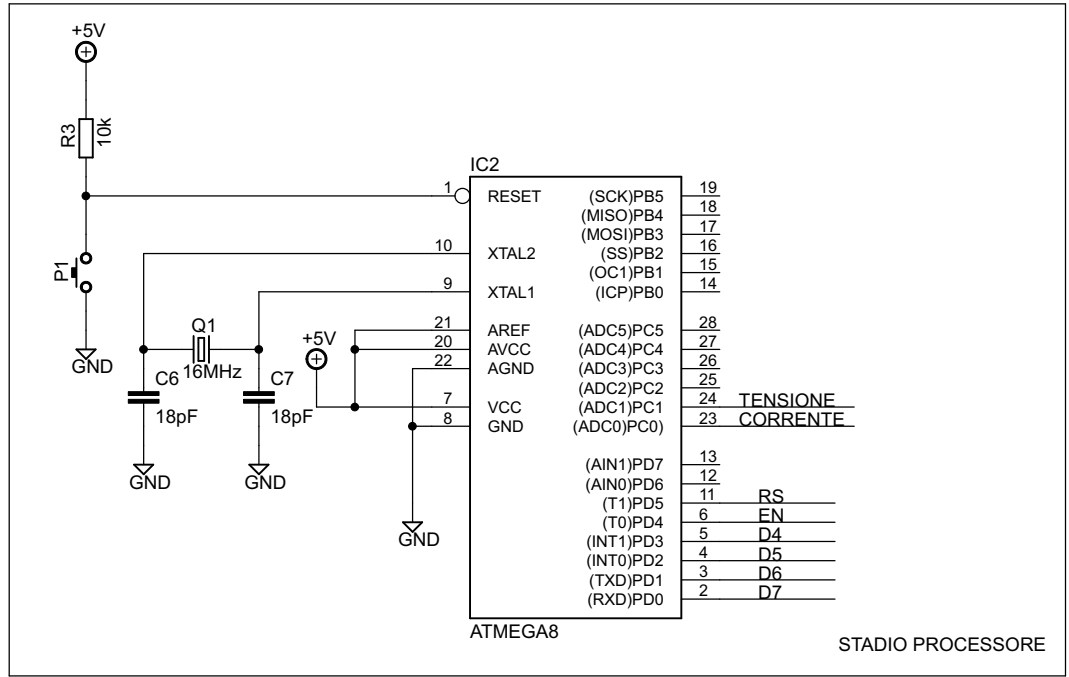

STADIO DISPLAY LCD

STADIO PROCESSORE

STADIO ALIMENTATORE

STADIO SENSORE DI CORRENTE

STADIO PARTITORE DI TENSIONE

Schema By Adriano Gandolfo
www.adriROBOT.it

Arduino voltmetro _amperometro smd
not saved!
Sheet: 1/1