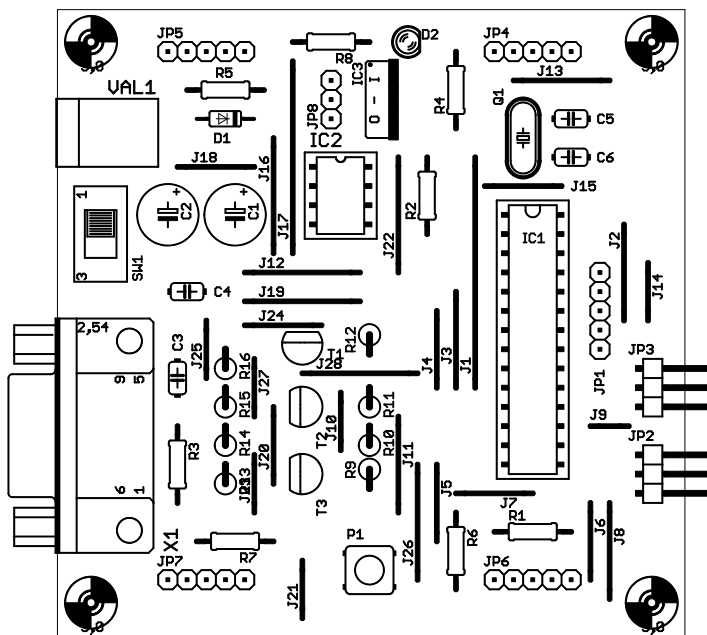

Schema By Adriano Gandolfo
www.adriROBOT.it

Scheda con BS_2
 08/09/2006 13.09.40
 Sheet: 1/1

WWW.adriROBOT.it by Adriano Gandolfo

Date: not saved!

TITLE: Scheda con BS 2

Sheet: