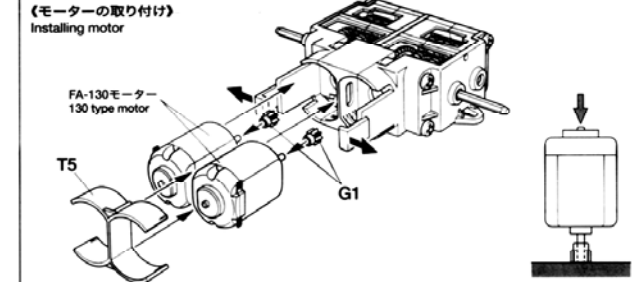

DOUBLE GEARBOX LEFT/RIGHT INDEPENDENT 4-SPEED

ITEM 70168

素早い工作シリーズNO.168 ダブルギヤボックス(左右独立4速タイプ) TAMIYA

注意
●このキットは組み立てモデルです。作る前に説明書を最後までお読みください。また、小学生などの低年齢の方が組み立てるときは、保護者の方もお読みください。
●工具の使用には十分注意してください。特にナイフ、ニッパーなどの刃物によるケガ、事故に注意してください。
●小さなお子様のいる場所での作業はしないでください。小さな部品が飲み込みや、ビニール袋をかぶったの窒息など危険な状況が考えられます。

CAUTION
●This set contains small parts which may be hazardous to children under three. Keep out of reach of small children. Children must not be allowed to put any parts or packaging material in their mouths.
●This set contains parts which have sharp points and edges. Sand jagged edges before use. ●When assembling this kit, tools including knives are used. Extra care should be taken to prevent personal injury.
●Read instructions carefully before use. Assembly required. Tools not included.

1. **【組み立てる前に用意する物】 ITEMS REQUIRED FOR ASSEMBLY**
2. ●ドライバー(大) + Screwdriver (large)
   - ●ニッパー Side cutters
   - ●カッターナイフ Modeling knife

●組み合わせるギヤによって、ギヤ比を変化させ、高速から低速まで4種類のギヤ比を選べるギヤボックスです。ギヤ比を決めてから組み立ててください。

●This set can be assembled for 4 different gear ratio. Select one according to your application before commencing assembly. Gear ratio can be altered from 12.7:1 to 344.2:1 by gear combinations.

タイプ Type	ギヤ比 Gear ratio	回転トルク Torque	回転数 Rotations
A	12.7:1	94 gf·cm	1039 rpm
B	38.2:1	278 gf·cm	345 rpm
C	114.7:1	809 gf·cm	115 rpm
D	344.2:1	2276 gf·cm	38 rpm

●電源は3Vで使用ください。
●記載されている性能以上の使用はトラブルの原因になりますので避けてください。
●回転しているギヤやシャフトに手を触れないでください。指をばさんだりして危険です。また、可動部を押さえてたり、止めたりしないでください。モーターが発熱して危険です。

●Use 3V power source.
●Full-performance will not be guaranteed if used under conditions not outlined in instruction manual.
●Do not touch any moving parts, such as gear or shaft as this may cause injury. Do not hinder movement of gear or shaft by force, as this will result in motor heat build-up that can burn fingers.

万一、不良や不足品などありました場合は、当社カスタマーサービスまでご連絡ください。
●タミヤ・ホームページアドレス
www.tamiya.com

《お問い合わせ番号》 静岡 054-283-0003
東京 03-3899-3765 (静岡へ自動転送)
営業時間/平日 8:00~20:00 / 土、日、祝日 8:00~17:00

株式会社タミヤ
〒427-8610 静岡県静岡市駿河区東田3-7
70168 Double Gear Box (4-Speed) (1057245)