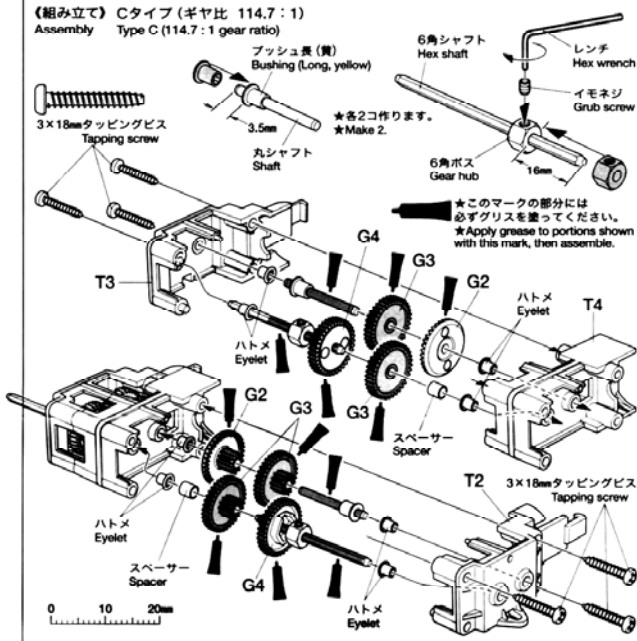

# DOUBLE GEARBOX LEFT/RIGHT INDEPENDENT 4-SPEED

ITEM 70168

素早い工作シリーズNO.168 ダブルギヤボックス(左右独立4速タイプ) TAMIYA

**注意**  
 ●このキットは組み立てモデルです。作る前に説明書を最後までお読みください。また、小学生などの低年齢の方が組み立てるときは、保護者の方もお読みください。  
 ●工具の使用には十分注意してください。特にナイフ、ニッパーなどの刃物によるケガ、事故に注意してください。  
 ●小さなお子様のいる場所での作業はしないでください。小さな部品が飲み込みや、ビニール袋をかぶったの窒息など危険な状況が考えられます。

- 【組み立てる前に用意する物】 ITEMS REQUIRED FOR ASSEMBLY**
- ドライバー(大) + Screwdriver (large)
  - ニッパー Side cutters
  - カッターナイフ Modeling knife

●組み合わせるギヤによって、ギヤ比を変化させ、高速から低速まで4種類のギヤ比を選べるギヤボックスです。ギヤ比を決めてから組み立ててください。

●This set can be assembled for 4 different gear ratio. Select one according to your application before commencing assembly. Gear ratio can be altered from 12.7:1 to 344.2:1 by gear combinations.

タイプ Type	ギヤ比 Gear ratio	回転トルク Torque	回転数 Rotations
A	12.7:1	94 gf·cm	1039 rpm
B	38.2:1	278 gf·cm	345 rpm
C	114.7:1	809 gf·cm	115 rpm
D	344.2:1	2276 gf·cm	38 rpm

●電源は3Vで使用ください。  
 ●記載されている性能以上の使用はトラブルの原因になりますので避けてください。  
 ●回転しているギヤやシャフトに手を触れないでください。指をばさんだりして危険です。また、可動部を押さえてたり、止めたりしないでください。モーターが発熱して危険です。