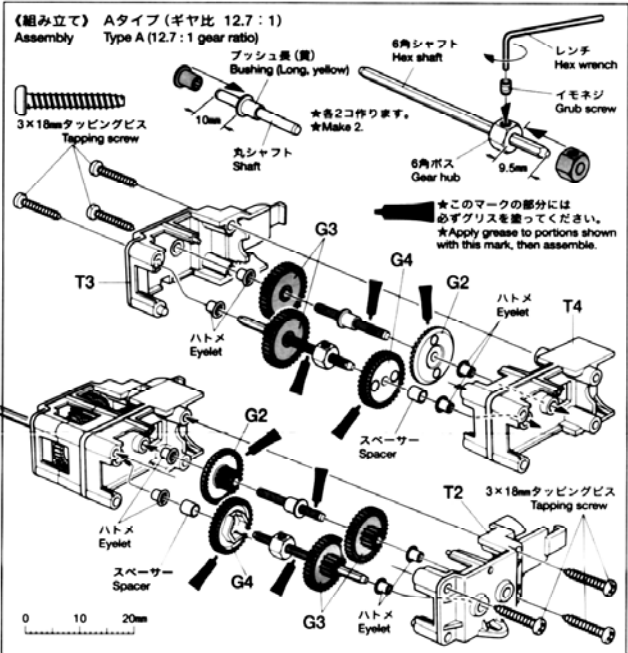

# DOUBLE GEARBOX LEFT/RIGHT INDEPENDENT 4-SPEED

ITEM 70168

素早い工作シリーズNO.168 ダブルギヤボックス(左右独立4速タイプ) TAMIYA

**注意**  
 ●このキットは組み立てモデルです。作る前に説明書を最後までお読みください。また、小学生などの低年齢の方が組み立てるときは、保護者の方もお読みください。  
 ●工具の使用には十分注意してください。特にナイフ、ニッパーなどの刃物によるケガ、事故に注意してください。  
 ●小さなお子様のいる場所での作業はしないでください。小さな部品が飲み込みや、ビニール袋をかぶったの窒息など危険な状況が考えられます。

- 【組み立てる前に用意する物】 ITEMS REQUIRED FOR ASSEMBLY**
- ドライバー(大) + Screwdriver (large)
  - ニッパー Side cutters
  - カッターナイフ Modeling knife

●組み合わせるギヤによって、ギヤ比を変化させ、高速から低速まで4種類のギヤ比を選べるギヤボックスです。ギヤ比を決めてから組み立ててください。

●This set can be assembled for 4 different gear ratio. Select one according to your application before commencing assembly. Gear ratio can be altered from 12.7:1 to 344.2:1 by gear combinations.

タイプ Type	ギヤ比 Gear ratio	回転トルク Torque	回転数 Rotations
A	12.7:1	94 gf·cm	1039 rpm
B	38.2:1	278 gf·cm	345 rpm
C	114.7:1	809 gf·cm	115 rpm
D	344.2:1	2276 gf·cm	38 rpm

●電源は3Vで使用ください。  
 ●記載されている性能以上の使用はトラブルの原因になりますので避けてください。  
 ●回転しているギヤやシャフトに手を触れないでください。指をばさんだりして危険です。また、可動部を押さえてたり、止めたりしないでください。モーターが発熱して危険です。