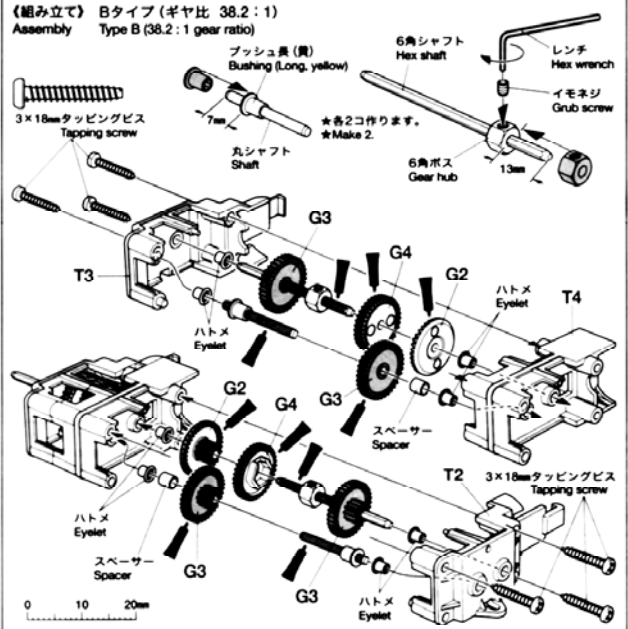

# DOUBLE GEARBOX LEFT/RIGHT INDEPENDENT 4-SPEED

ITEM 70168

素早い工作シリーズNO.168 ダブルギヤボックス(左右独立4速タイプ) TAMIYA

**注意**  
 ●このキットは組み立てモデルです。作る前に説明書を最後までお読みください。また、小学生などの低年齢の方が組み立てるときは、保護者の方もお読みください。  
 ●工具の使用には十分注意してください。特にナイフ、ニッパーなどの刃物によるケガ、事故に注意してください。  
 ●小さなお子様のいる場所での作業はしないでください。小さな部品が飲み込みや、ビニール袋をかぶったの窒息など危険な状況が考えられます。

- 【組み立てる前に用意する物】 ITEMS REQUIRED FOR ASSEMBLY**
- ドライバー(大) + Screwdriver (large)
  - ニッパー Side cutters
  - カッターナイフ Modeling knife

●組み合わせるギヤによって、ギヤ比を変化させ、高速から低速まで4種類のギヤ比を選べるギヤボックスです。ギヤ比を決めてから組み立ててください。

●This set can be assembled for 4 different gear ratio. Select one according to your application before commencing assembly. Gear ratio can be altered from 12.7:1 to 344.2:1 by gear combinations.

タイプ Type	ギヤ比 Gear ratio	回転トルク Torque	回転数 Rotations
A	12.7:1	94 gf·cm	1039 rpm
B	38.2:1	278 gf·cm	345 rpm
C	114.7:1	809 gf·cm	115 rpm
D	344.2:1	2276 gf·cm	38 rpm

●電源は3Vで使用ください。  
 ●記載されている性能以上の使用はトラブルの原因になりますので避けてください。  
 ●回転しているギヤやシャフトに手を触れないでください。指をばさんだりして危険です。また、可動部を押さえてたり、止めたりしないでください。モーターが発熱して危険です。