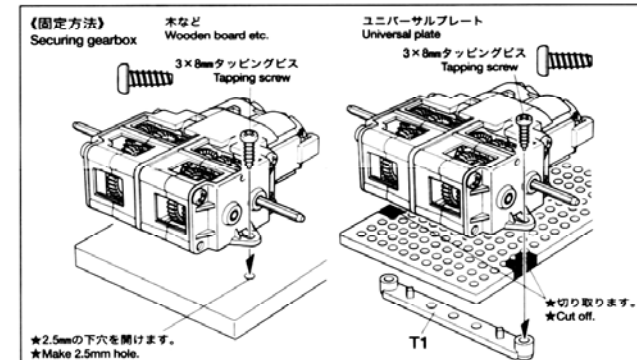

DOUBLE GEARBOX LEFT/RIGHT INDEPENDENT 4-SPEED

ITEM 70168

素早い工作シリーズNO.168 ダブルギヤボックス(左右独立4速タイプ) TAMIYA

注意
●このキットは組み立てモデルです。作る前に説明書を最後までお読みください。また、小学生などの低年齢の方が組み立てるときは、保護者の方もお読みください。
●工具の使用には十分注意してください。特にナイフ、ニッパーなどの刃物によるケガ、事故に注意してください。
●小さなお子様のいる場所での作業はしないでください。小さな部品が飲み込みや、ビニール袋をかぶったの窒息など危険な状況が考えられます。

CAUTION
●This set contains small parts which may be hazardous to children under three. Keep out of reach of small children. Children must not be allowed to put any parts or packaging material in their mouths.
●This set contains parts which have sharp points and edges. Sand jagged edges before use. ●When assembling this kit, tools including knives are used. Extra care should be taken to prevent personal injury.
●Read instructions carefully before use. Assembly required. Tools not included.

1. **【組み立てる前に用意する物】 ITEMS REQUIRED FOR ASSEMBLY**
2. ●ドライバー(大) + Screwdriver (large)
   - ●ニッパー Side cutters
   - ●カッターナイフ Modeling knife

●組み合わせるギヤによって、ギヤ比を変化させ、高速から低速まで4種類のギヤ比を選べるギヤボックスです。ギヤ比を決めてから組み立ててください。

●This set can be assembled for 4 different gear ratio. Select one according to your application before commencing assembly. Gear ratio can be altered from 12.7:1 to 344.2:1 by gear combinations.

タイプ Type	ギヤ比 Gear ratio	回転トルク Torque	回転数 Rotations
A	12.7:1	94 gf·cm	1039 rpm
B	38.2:1	278 gf·cm	345 rpm
C	114.7:1	809 gf·cm	115 rpm
D	344.2:1	2276 gf·cm	38 rpm

●電源は3Vで使用ください。
●記載されている性能以上の使用はトラブルの原因になりますので避けてください。
●回転しているギヤやシャフトに手を触れないでください。指をばさんだりして危険です。また、可動部を押さえてたり、止めたりしないでください。モーターが発熱して危険です。

●Use 3V power source.
●Full-performance will not be guaranteed if used under conditions not outlined in instruction manual.
●Do not touch any moving parts, such as gear or shaft as this may cause injury. Do not hinder movement of gear or shaft by force, as this will result in motor heat build-up that can burn fingers.

万一、不良や不足品などありました場合は、当社カスタマーサービスまでご連絡ください。
●タミヤ・ホームページアドレス
www.tamiya.com

《お問い合わせ番号》 静岡 054-283-0003
東京 03-3899-3765 (静岡へ自動転送)
営業時間/平日 8:00~20:00 / 土、日、祝日 8:00~17:00

株式会社タミヤ
〒427-8610 静岡県静岡市駿河区東田3-7
70168 Double Gear Box (4-Speed) (1057245)