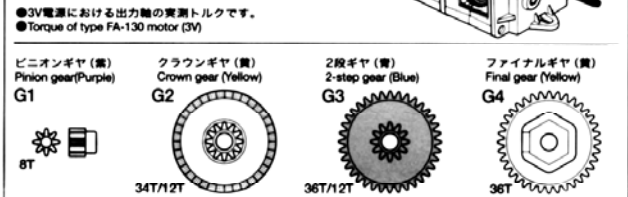

DOUBLE GEARBOX LEFT/RIGHT INDEPENDENT 4-SPEED

ITEM 70168

素早い工作シリーズNO.168 ダブルギヤボックス(左右独立4速タイプ) TAMIYA

注意
●このキットは組み立てモデルです。作る前に説明書を最後までお読みください。また、小学生などの低年齢の方が組み立てるときは、保護者の方もお読みください。
●工具の使用には十分注意してください。特にナイフ、ニッパーなどの刃物によるケガ、事故に注意してください。
●小さなお子様のいる場所での作業はしないでください。小さな部品が飲み込みや、ビニール袋をかぶったの窒息など危険な状況が考えられます。

CAUTION
●This set contains small parts which may be hazardous to children under three. Keep out of reach of small children. Children must not be allowed to put any parts or packaging material in their mouths.
●This set contains parts which have sharp points and edges. Sand jagged edges before use. ●When assembling this kit, tools including knives are used. Extra care should be taken to prevent personal injury.
●Read instructions carefully before use. Assembly required. Tools not included.

1. **【組み立てる前に用意する物】 ITEMS REQUIRED FOR ASSEMBLY**
2. ●ドライバー(大) + Screwdriver (large)
   - ●ニッパー Side cutters
   - ●カッターナイフ Modeling knife

●組み合わせるギヤによって、ギヤ比を変化させ、高速から低速まで4種類のギヤ比を選べるギヤボックスです。ギヤ比を決めてから組み立ててください。

●This set can be assembled for 4 different gear ratio. Select one according to your application before commencing assembly. Gear ratio can be altered from 12.7:1 to 344.2:1 by gear combinations.

タイプ Type	ギヤ比 Gear ratio	回転トルク Torque	回転数 Rotations
A	12.7:1	94 gf·cm	1039 rpm
B	38.2:1	278 gf·cm	345 rpm
C	114.7:1	809 gf·cm	115 rpm
D	344.2:1	2276 gf·cm	38 rpm

●電源は3Vで使用ください。
●記載されている性能以上の使用はトラブルの原因になりますので避けてください。
●回転しているギヤやシャフトに手を触れないでください。指をばさんだりして危険です。また、可動部を押さえてたり、止めたりしないでください。モーターが発熱して危険です。

●Use 3V power source.
●Full-performance will not be guaranteed if used under conditions not outlined in instruction manual.
●Do not touch any moving parts, such as gear or shaft as this may cause injury. Do not hinder movement of gear or shaft by force, as this will result in motor heat build-up that can burn fingers.

万一、不良や不足品などありました場合は、当社カスタマーサービスまでご連絡ください。
●タミヤ・ホームページアドレス
www.tamiya.com

《お問い合わせ番号》 静岡 054-283-0003
東京 03-3899-3765 (静岡へ自動転送)
営業時間/平日 8:00~20:00 / 土、日、祝日 8:00~17:00

株式会社タミヤ
〒427-8610 静岡県静岡市駿河区東田3-7
70168 Double Gear Box (4-Speed) (1057245)