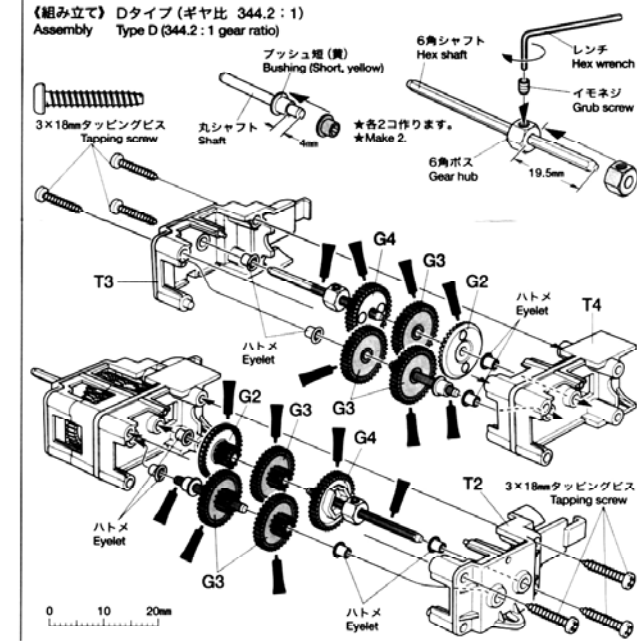

# DOUBLE GEARBOX LEFT/RIGHT INDEPENDENT 4-SPEED

ITEM 70168

素早い工作シリーズNO.168 ダブルギヤボックス(左右独立4速タイプ) TAMIYA

**注意**  
 ●このキットは組み立てモデルです。作る前に説明書を最後までお読みください。また、小学生などの低年齢の方が組み立てるときは、保護者の方もお読みください。  
 ●工具の使用には十分注意してください。特にナイフ、ニッパーなどの刃物によるケガ、事故に注意してください。  
 ●小さなお子様のいる場所での作業はしないでください。小さな部品が飲み込みや、ビニール袋をかぶったの窒息など危険な状況が考えられます。

- 【組み立てる前に用意する物】 ITEMS REQUIRED FOR ASSEMBLY**
- ドライバー(大) + Screwdriver (large)
  - ニッパー Side cutters
  - カッターナイフ Modeling knife

●組み合わせるギヤによって、ギヤ比を変化させ、高速から低速まで4種類のギヤ比を選べるギヤボックスです。ギヤ比を決めてから組み立ててください。

●This set can be assembled for 4 different gear ratio. Select one according to your application before commencing assembly. Gear ratio can be altered from 12.7:1 to 344.2:1 by gear combinations.

タイプ Type	ギヤ比 Gear ratio	回転トルク Torque	回転数 Rotations
A	12.7:1	94 gf·cm	1039 rpm
B	38.2:1	278 gf·cm	345 rpm
C	114.7:1	809 gf·cm	115 rpm
D	344.2:1	2276 gf·cm	38 rpm

●電源は3Vで使用ください。  
 ●記載されている性能以上の使用はトラブルの原因になりますので避けてください。  
 ●回転しているギヤやシャフトに手を触れないでください。指をばさんだりして危険です。また、可動部を押さえてたり、止めたりしないでください。モーターが発熱して危険です。